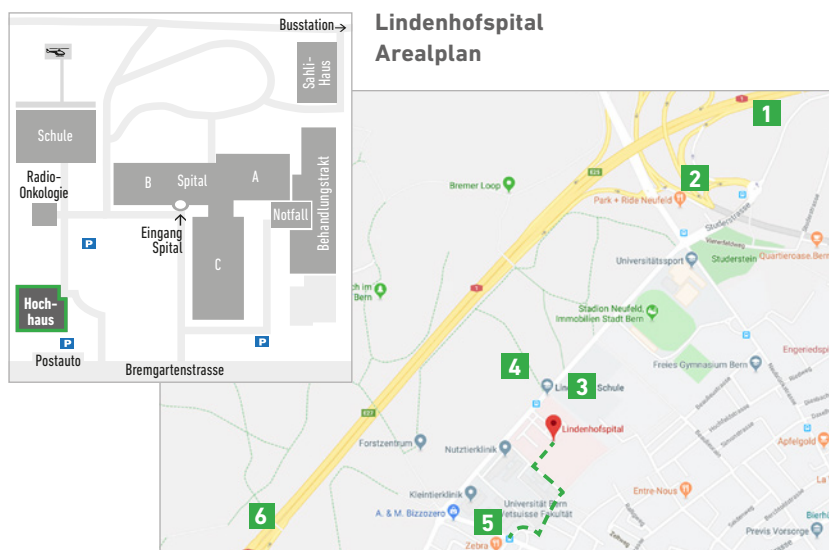

Mit dem Postauto ab Haltestelle Obergericht: Linien 102 bis 106 bis Haltestelle Lindenhofspital.

Variante 2 – vom Bahnhofplatz

Mit dem Bus ab Haltestelle Hauptbahnhof: Bus Nr. 20 Richtung Länggasse bis Endstation.

Variante 3 – vom Postautodeck

Mit dem Postauto ab Haltestelle Hauptbahnhof: Linie 102 bis 106 bis Haltestelle Lindenhofspital.

ANREISE MIT DEM AUTO AUS RICHTUNG ZÜRICH

Auf der Autobahn A1 nehmen Sie nach dem Grauholz die Abzweigung Richtung Westschweiz (Freiburg, Lausanne). Unmittelbar nach dem grossen Autobahnviadukt verlassen Sie die Autobahn bei der Ausfahrt Neufeld. Fahren Sie Richtung Bern-Neufeld (nicht Bern-Zentrum). Im grossen Kreisell nehmen Sie die zweite Ausfahrt Richtung Bern-Neufeld. Der Weg zum Lindenhofspital ist ab der zweiten Ampel beschildert; Sie biegen dort rechts ab. Nach ca. 600 m ist links die Einfahrt zum Parkplatz des Lindenhofspitals.

ANREISE MIT DEM AUTO AUS DER WESTSCHWEIZ

Verlassen Sie die Autobahn bei der Ausfahrt Forsthaus. Bei der ersten Ampel biegen Sie nach links ab. Beim Kreisell, den Sie nach ca. 600 m erreichen, fahren Sie weiter geradeaus. Nach weiteren 400 m ist rechts die Einfahrt zum Parkplatz des Lindenhofspitals.

Bei Parkplatz-Engpässen können Sie auf das P+R Neufeld bei der Autobahnausfahrt Neufeld ausweichen, Gehzeit ca. 10 Minuten.

1: Autobahn A1 Zürich

2: P+R Neufeld

3: Lindenhofspital,
Bremgartenstrasse 119

4: Postauto Linien 102, 103, 104, 105, 106,
Haltestelle Lindenhofspital

5: Länggasse Endstation Bus 20

6: Autobahn A1 Murten / Lausanne

LINDENHOFGRUPPE